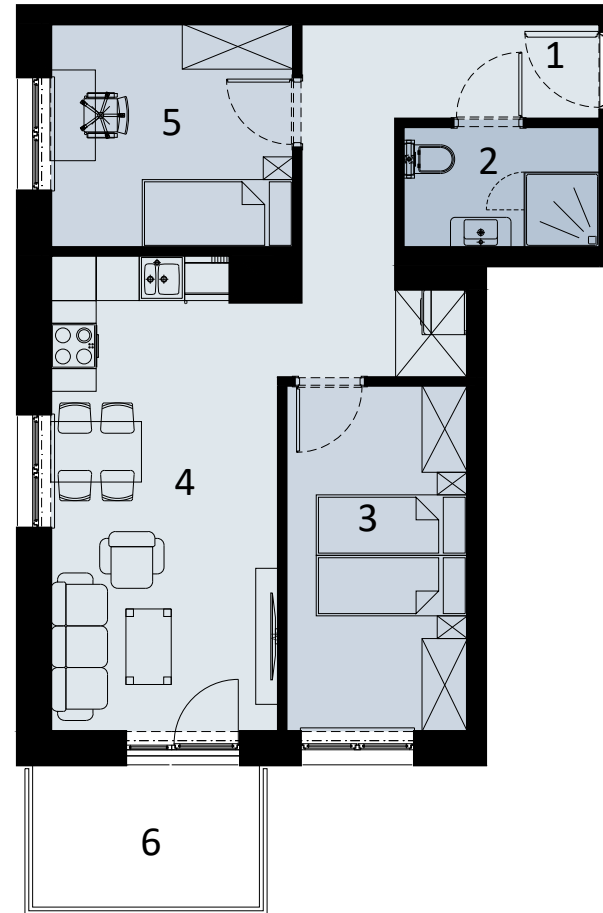

ARTYLERYJSKA 25

412

LOKAL MIESZKALNY
TRZY POKOJE Z ANEKSEM KUCHENNYM

PIĘTRO IV

| | NAZWA POMIESZCZENIA | m ² |
|---|---------------------------|----------------|
| 1 | Przedpokój | 7.67 |
| 2 | Łazienka | 4.08 |
| 3 | Pokój | 10.85 |
| 4 | Pokój z aneksem kuchennym | 21.20 |
| 5 | Pokój | 9.38 |
| + | RAZEM | 53.18 |
| 6 | Balkon | 5.54 |