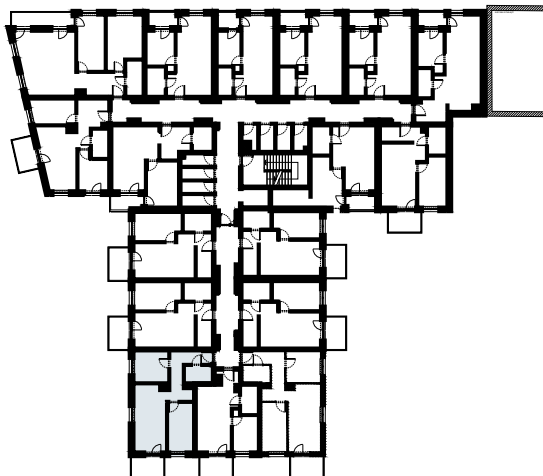

ARTYLERYJSKA 25

412

LOKAL MIESZKALNY
TRZY POKOJE Z ANEKSEM KUCHENNYM

PIĘTRO IV

| | NAZWA POMIESZCZENIA | m ² |
|---|---------------------------|----------------|
| 1 | Przedpokój | 7.67 |
| 2 | Łazienka | 4.08 |
| 3 | Pokój | 10.85 |
| 4 | Pokój z aneksem kuchennym | 21.20 |
| 5 | Pokój | 9.38 |
| + | RAZEM | 53.18 |
| 6 | Balkon | 5.54 |