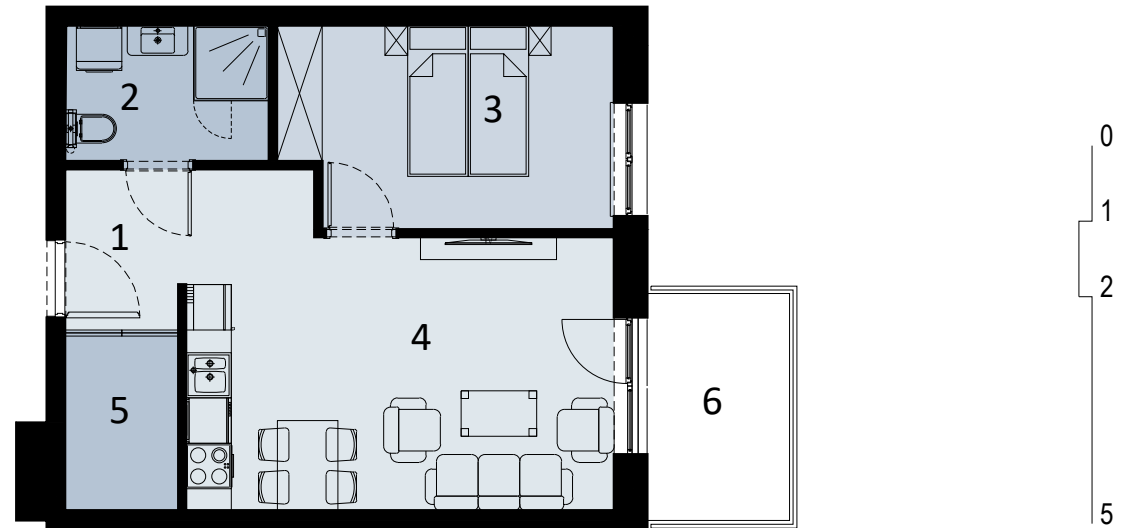

ARTYLERYJSKA 25

408

LOKAL MIESZKALNY
DWA POKOJE Z ANEKSEM KUCHENNYM

PIĘTRO IV

	NAZWA POMIESZCZENIA	m ²
1	Przedpokój	5.37
2	Łazienka	4.77
3	Pokój	11.36
4	Pokój z aneksem kuchennym	19.79
5	Schowek	3.54
+	RAZEM	44.83
6	Balkon	5.64