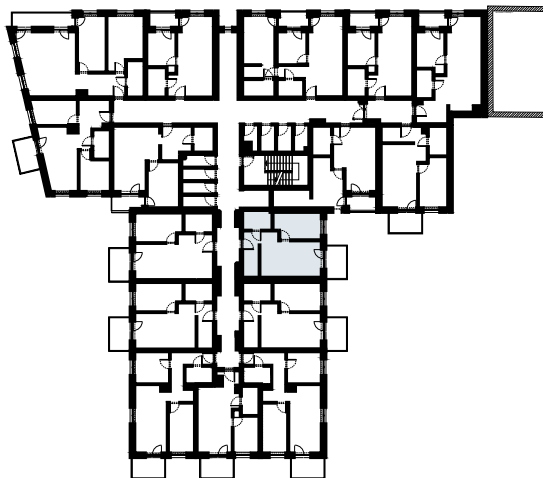

ARTYLERYJSKA 25

408

LOKAL MIESZKALNY
DWA POKOJE Z ANEKSEM KUCHENNYM

PIĘTRO IV

	NAZWA POMIESZCZENIA	m ²
1	Przedpokój	5.37
2	Łazienka	4.77
3	Pokój	11.36
4	Pokój z aneksem kuchennym	19.79
5	Schowek	3.54
+	RAZEM	44.83
6	Balkon	5.64