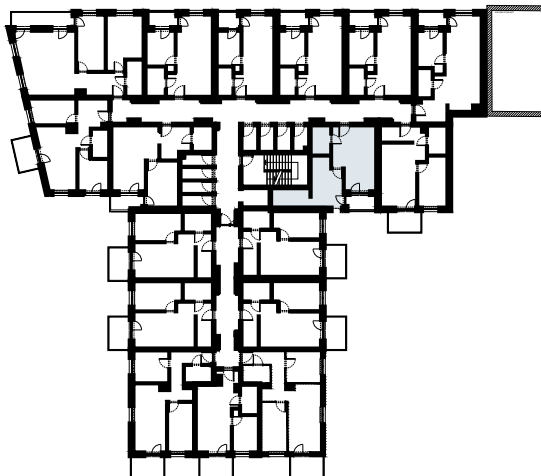

ARTYLERYJSKA 25

407

LOKAL MIESZKALNY
DWA POKOJE Z ANEKSEM KUCHENNYM

PIĘTRO IV

	NAZWA POMIESZCZENIA	m ²
1	Przedpokój	3.11
2	Łazienka	4.77
3	Pokój	18.45
4	Pokój z aneksem kuchennym	19.84
+	RAZEM	46.17
5	Balkon	3.25