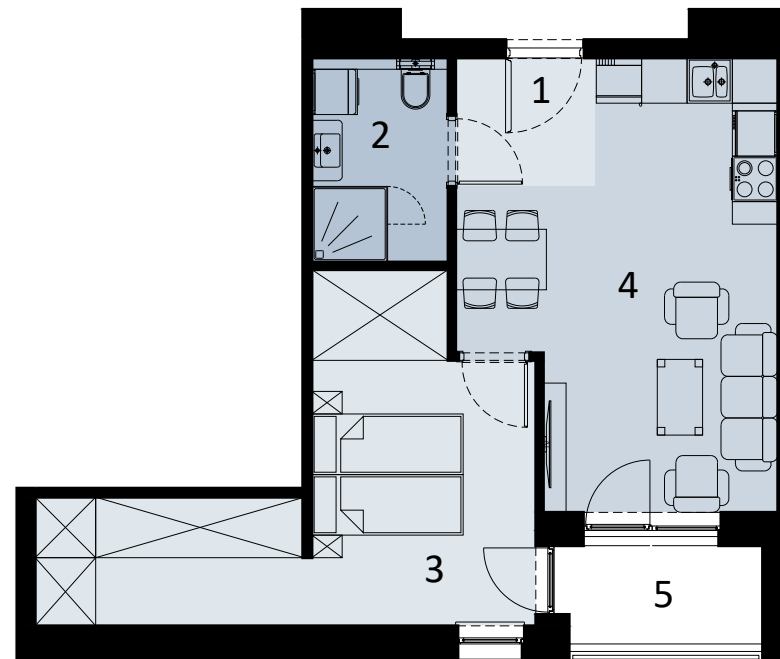

ARTYLERYJSKA 25

407

LOKAL MIESZKALNY
DWA POKOJE Z ANEKSEM KUCHENNYM

PIĘTRO IV

	NAZWA POMIESZCZENIA	m ²
1	Przedpokój	3.11
2	Łazienka	4.77
3	Pokój	18.45
4	Pokój z aneksem kuchennym	19.84
+	RAZEM	46.17
5	Balkon	3.25