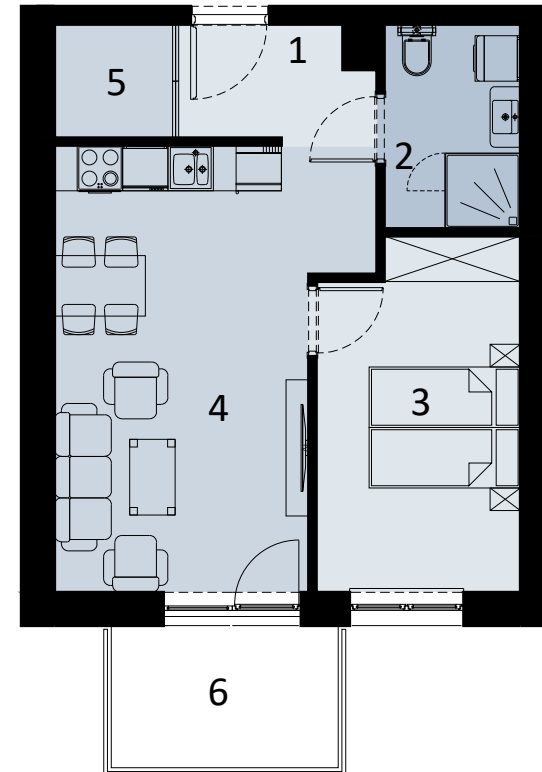

ARTYLERYJSKA 25

406

LOKAL MIESZKALNY
DWA POKOJE Z ANEKSEM KUCHENNYM

PIĘTRO IV

	NAZWA POMIESZCZENIA	m ²
1	Przedpokój	3.74
2	łazienka	4.77
3	Pokój	12.03
4	Pokój z aneksem kuchennym	21.18
5	Schowek	2.41
+	RAZEM	44.13
6	Balkon	5.54