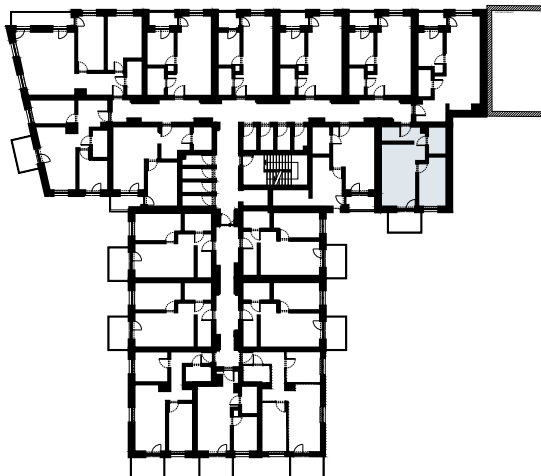

ARTYLERYJSKA 25

406

LOKAL MIESZKALNY
DWA POKOJE Z ANEKSEM KUCHENNYM

PIĘTRO IV

	NAZWA POMIESZCZENIA	m ²
1	Przedpokój	3.74
2	łazienka	4.77
3	Pokój	12.03
4	Pokój z aneksem kuchennym	21.18
5	Schowek	2.41
+	RAZEM	44.13
6	Balkon	5.54