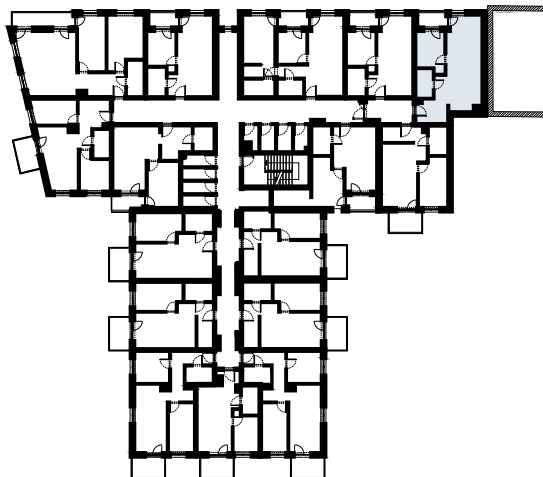

ARTYLERYJSKA 25

405

LOKAL MIESZKALNY
DWA POKOJE Z ANEKSEM KUCHENNYM

PIĘTRO IV

	NAZWA POMIESZCZENIA	m ²
1	Przedpokój	8.69
2	Łazienka	4.23
3	Pokój	9.51
4	Pokój z aneksem kuchennym	28.19
+	RAZEM	50.62
5	Balkon	3.77