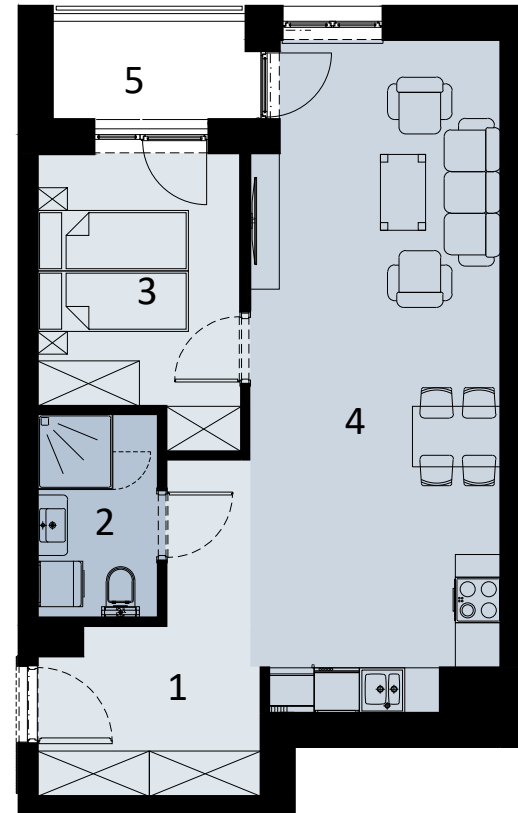

ARTYLERYJSKA 25

405

LOKAL MIESZKALNY
DWA POKOJE Z ANEKSEM KUCHENNYM

PIĘTRO IV

	NAZWA POMIESZCZENIA	m ²
1	Przedpokój	8.69
2	Łazienka	4.23
3	Pokój	9.51
4	Pokój z aneksem kuchennym	28.19
+	RAZEM	50.62
5	Balkon	3.77