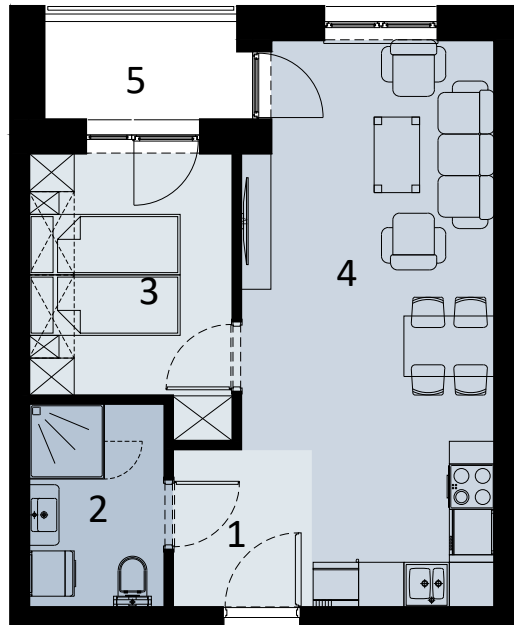

ARTYLERYJSKA 25

404

LOKAL MIESZKALNY
DWA POKOJE Z ANEKSEM KUCHENNYM

PIĘTRO IV

	NAZWA POMIESZCZENIA	m ²
1	Przedpokój	3.83
2	Łazienka	4.77
3	Pokój	9.02
4	Pokój z aneksem kuchennym	22.46
+	RAZEM	40.08
5	Balkon	3.42