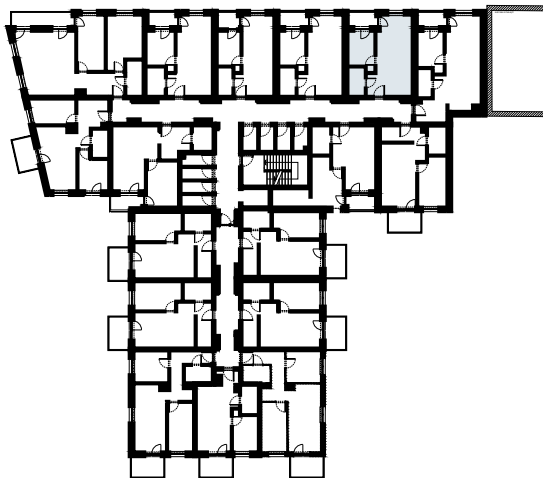

ARTYLERYJSKA 25

404

LOKAL MIESZKALNY
DWA POKOJE Z ANEKSEM KUCHENNYM

PIĘTRO IV

	NAZWA POMIESZCZENIA	m ²
1	Przedpokój	3.83
2	Łazienka	4.77
3	Pokój	9.02
4	Pokój z aneksem kuchennym	22.46
+	RAZEM	40.08
5	Balkon	3.42