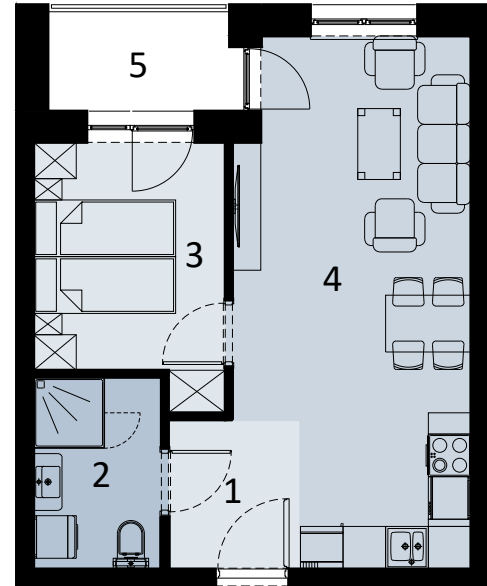

ARTYLERYJSKA 25

402

LOKAL MIESZKALNY
DWA POKOJE Z ANEKSEM KUCHENNYM

PIĘTRO IV

	NAZWA POMIESZCZENIA	m ²
1	Przedpokój	3.83
2	łazienka	4.77
3	Pokój	9.02
4	Pokój z aneksem kuchennym	22.46
+	RAZEM	40.08
5	Balkon	3.42