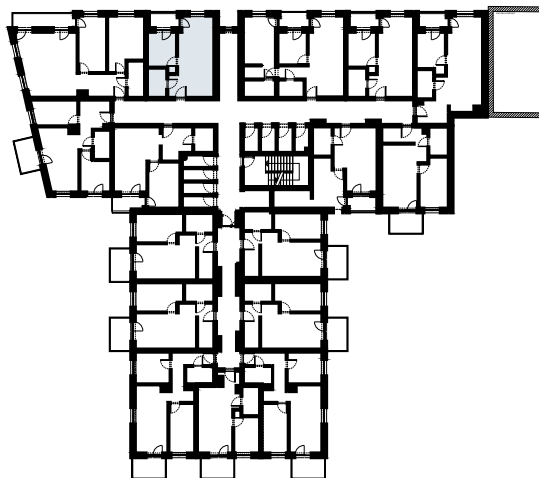

ARTYLERYJSKA 25

402

LOKAL MIESZKALNY
DWA POKOJE Z ANEKSEM KUCHENNYM

PIĘTRO IV

	NAZWA POMIESZCZENIA	m ²
1	Przedpokój	3.83
2	łazienka	4.77
3	Pokój	9.02
4	Pokój z aneksem kuchennym	22.46
+	RAZEM	40.08
5	Balkon	3.42