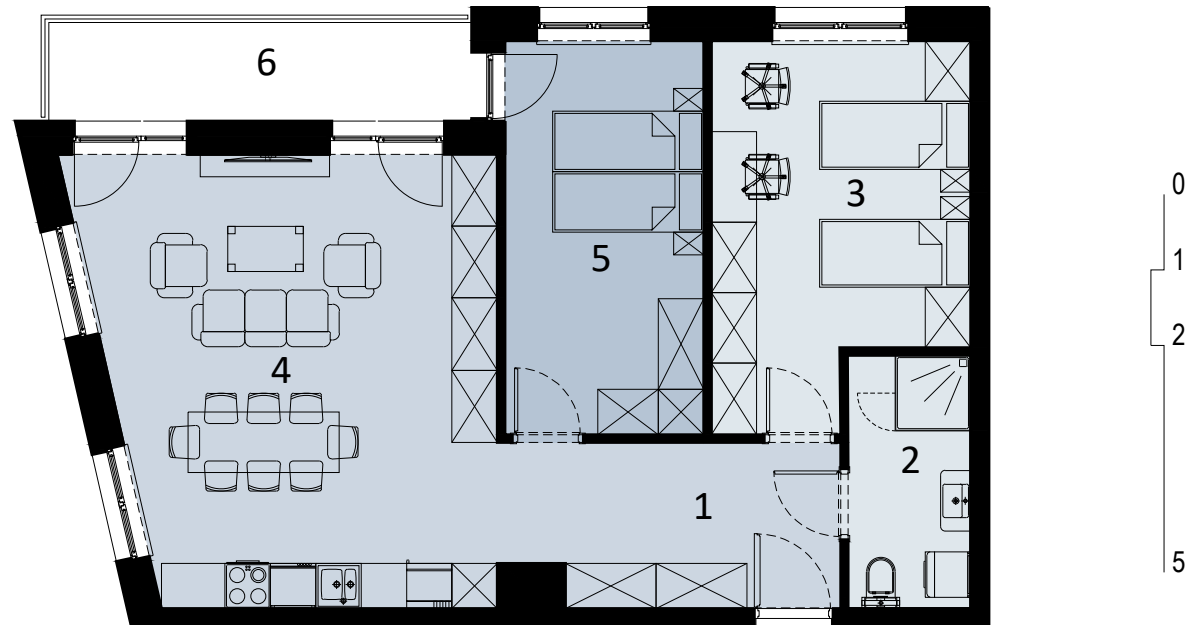

ARTYLERYJSKA 25

401

LOKAL MIESZKALNY
TRZY POKOJE Z ANEKSEM KUCHENNYM

PIĘTRO IV

	NAZWA POMIESZCZENIA	m ²
1	Przedpokój	9.35
2	Łazienka	5.33
3	Pokój	15.72
4	Pokój z aneksem kuchennym	30.61
5	Pokój	13.55
+	RAZEM	74.56
6	Balkon	7.44