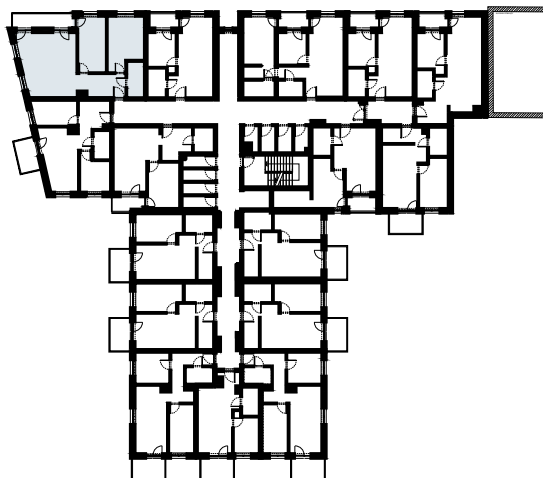

ARTYLERYJSKA 25

401

LOKAL MIESZKALNY
TRZY POKOJE Z ANEKSEM KUCHENNYM

PIĘTRO IV

	NAZWA POMIESZCZENIA	m ²
1	Przedpokój	9.35
2	Łazienka	5.33
3	Pokój	15.72
4	Pokój z aneksem kuchennym	30.61
5	Pokój	13.55
+	RAZEM	74.56
6	Balkon	7.44