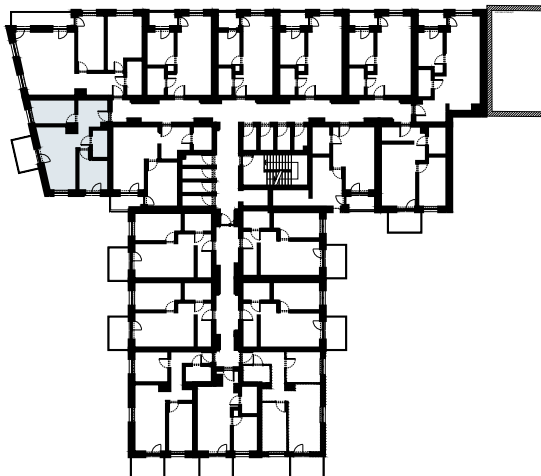

ARTYLERYJSKA 25

316

LOKAL MIESZKALNY
DWA POKOJE Z ANEKSEM KUCHENNYM

PIĘTRO III

	NAZWA POMIESZCZENIA	m ²
1	Przedpokój	8.11
2	Łazienka	4.23
3	Pokój	9.17
4	Pokój	9.76
5	Pokój z aneksem kuchennym	20.50
+	RAZEM	51.77
6	Balkon 1	5.54