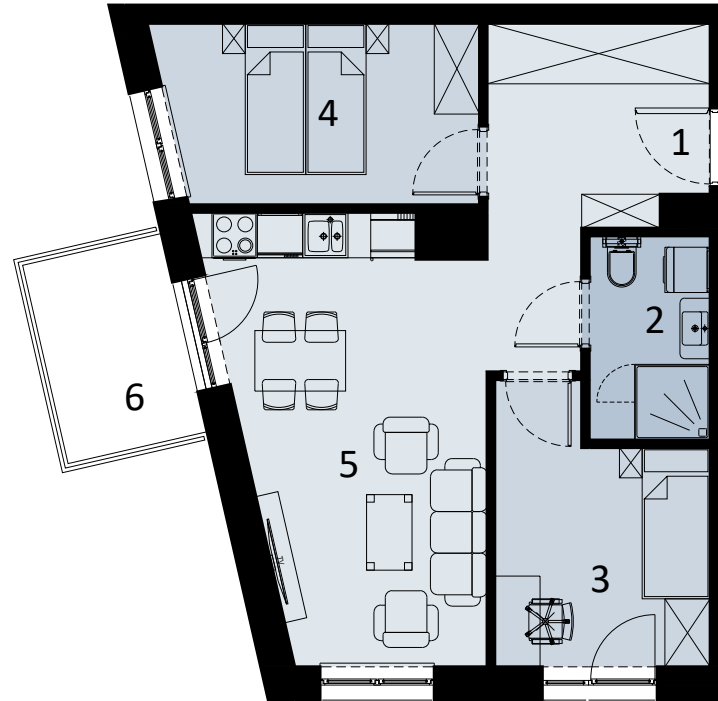

ARTYLERYJSKA 25

316

LOKAL MIESZKALNY
DWA POKOJE Z ANEKSEM KUCHENNYM

PIĘTRO III

	NAZWA POMIESZCZENIA	m ²
1	Przedpokój	8.11
2	Łazienka	4.23
3	Pokój	9.17
4	Pokój	9.76
5	Pokój z aneksem kuchennym	20.50
+	RAZEM	51.77
6	Balkon 1	5.54