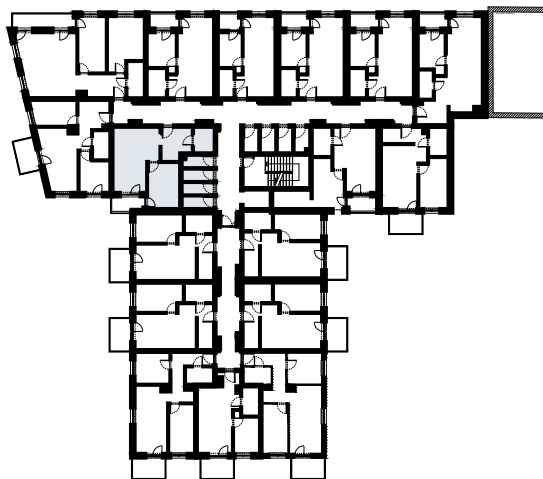

ARTYLERYJSKA 25

315

LOKAL MIESZKALNY
DWA POKOJE Z ANEKSEM KUCHENNYM

PIĘTRO III

	NAZWA POMIESZCZENIA	m ²
1	Przedpokój	8.24
2	Łazienka	4.45
3	Pokój	12.44
4	Pokój z aneksem kuchennym	22.34
+	RAZEM	47.47
5	Balkon	3.79