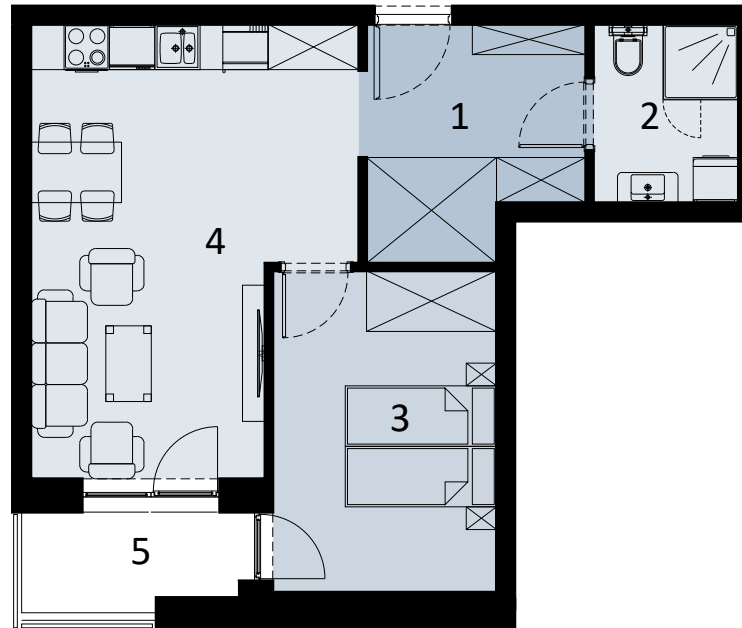

ARTYLERYJSKA 25

315

LOKAL MIESZKALNY
DWA POKOJE Z ANEKSEM KUCHENNYM

PIĘTRO III

	NAZWA POMIESZCZENIA	m ²
1	Przedpokój	8.24
2	Łazienka	4.45
3	Pokój	12.44
4	Pokój z aneksem kuchennym	22.34
+	RAZEM	47.47
5	Balkon	3.79