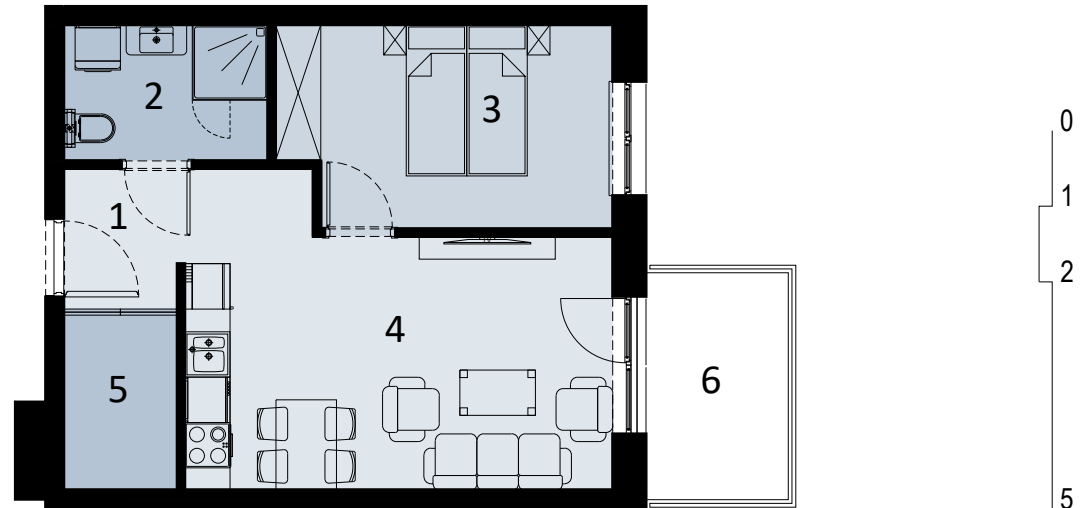

ARTYLERYJSKA 25

309

LOKAL MIESZKALNY
DWA POKOJE Z ANEKSEM KUCHENNYM

PIĘTRO III

	NAZWA POMIESZCZENIA	m ²
1	Przedpokój	4.97
2	Łazienka	4.77
3	Pokój	11.36
4	Pokój z aneksem kuchennym	18.27
5	Schowek	3.54
+	RAZEM	42.91
6	Balkon	5.54