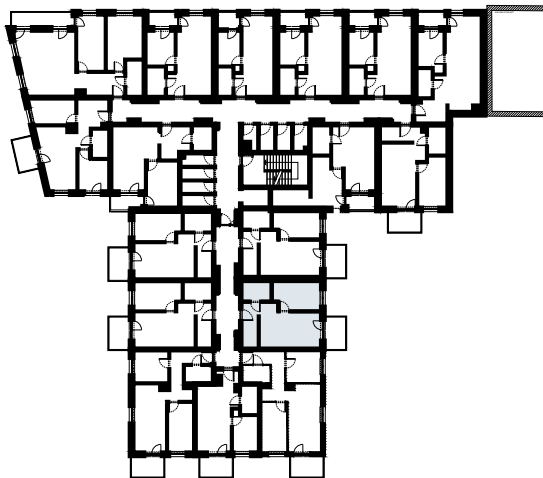

ARTYLERYJSKA 25

309

LOKAL MIESZKALNY
DWA POKOJE Z ANEKSEM KUCHENNYM

PIĘTRO III

	NAZWA POMIESZCZENIA	m ²
1	Przedpokój	4.97
2	Łazienka	4.77
3	Pokój	11.36
4	Pokój z aneksem kuchennym	18.27
5	Schowek	3.54
+	RAZEM	42.91
6	Balkon	5.54