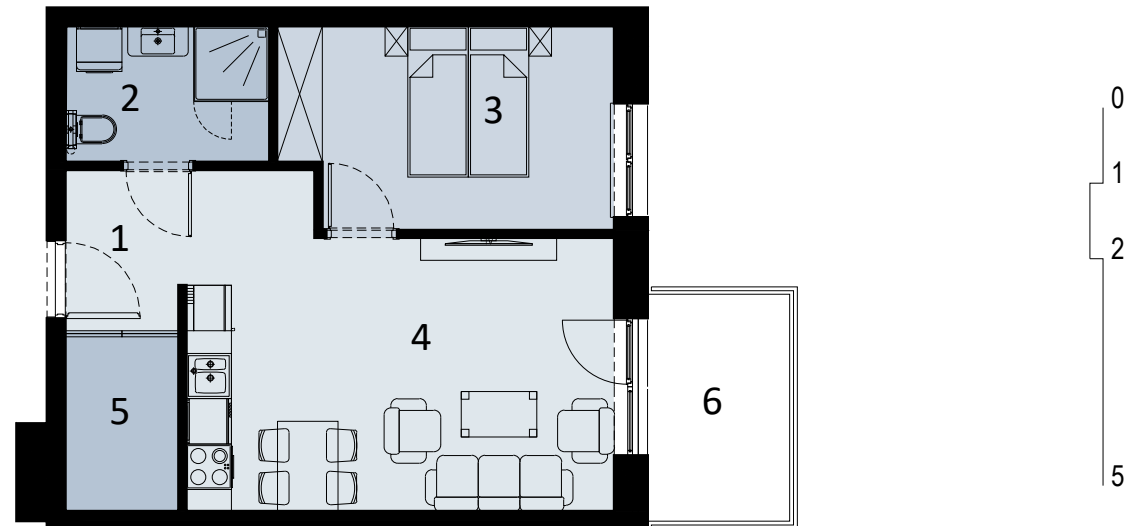

# ARTYLERYJSKA 25

308

LOKAL MIESZKALNY  
DWA POKOJE Z ANEKSEM KUCHENNYM

PIĘTRO III

	NAZWA POMIESZCZENIA	m <sup>2</sup>
1	Przedpokój	5.37
2	Łazienka	4.77
3	Pokój	11.36
4	Pokój z aneksem kuchennym	19.79
5	Schowek	3.54
+	<b>RAZEM</b>	<b>44.83</b>
6	Balkon	5.64