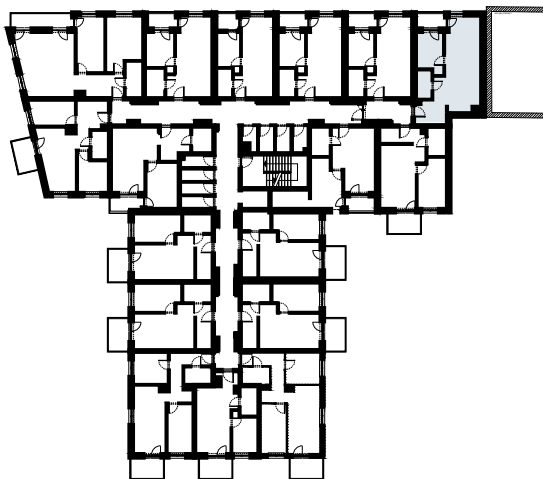

# ARTYLERYJSKA 25

305

LOKAL MIESZKALNY  
DWA POKOJE Z ANEKSEM KUCHENNYM

PIĘTRO III

	NAZWA POMIESZCZENIA	m <sup>2</sup>
1	Przedpokój	8.69
2	łazienka	4.23
3	Pokój	9.51
4	Pokój z aneksem kuchennym	28.19
+	<b>RAZEM</b>	<b>50.62</b>
5	Balkon	3.77