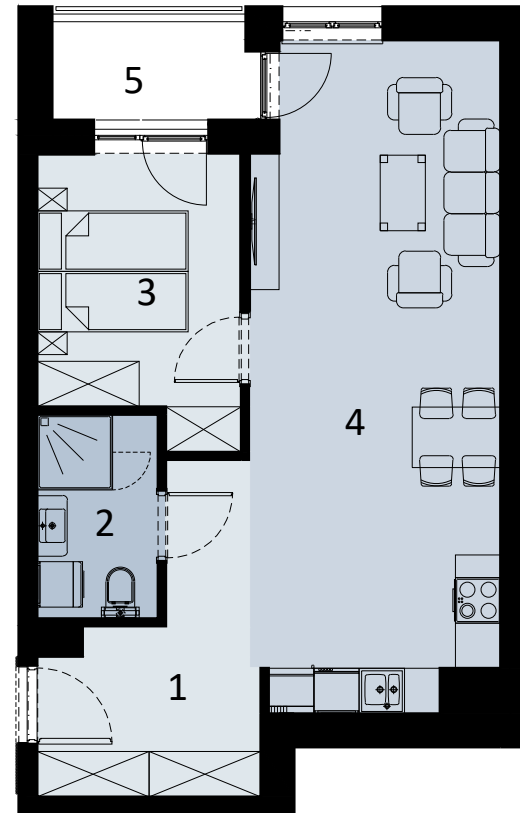

# ARTYLERYJSKA 25

305

LOKAL MIESZKALNY  
DWA POKOJE Z ANEKSEM KUCHENNYM

PIĘTRO III

	NAZWA POMIESZCZENIA	m <sup>2</sup>
1	Przedpokój	8.69
2	łazienka	4.23
3	Pokój	9.51
4	Pokój z aneksem kuchennym	28.19
+	<b>RAZEM</b>	<b>50.62</b>
5	Balkon	3.77