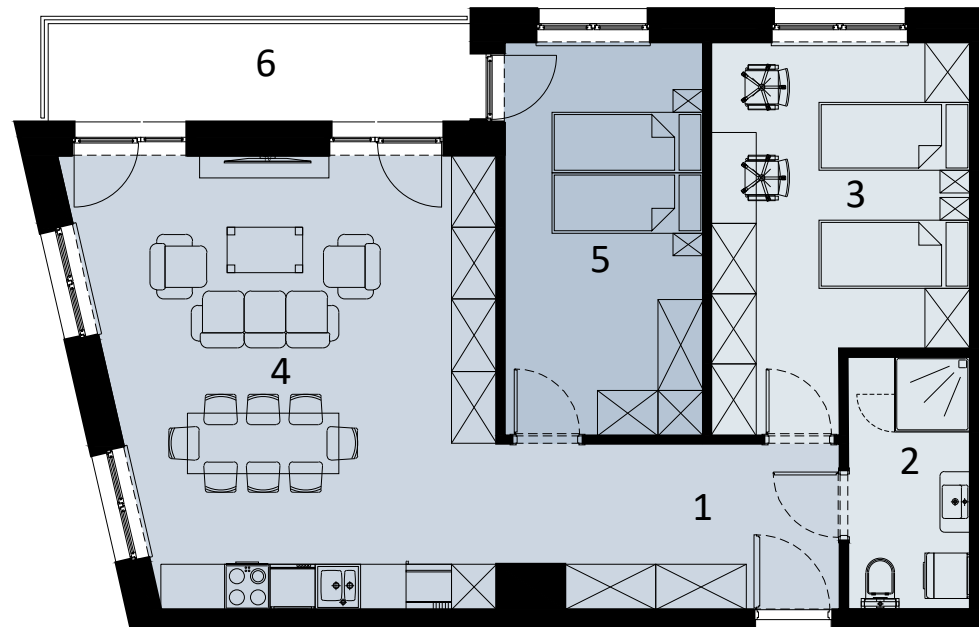

ARTYLERYJSKA 25

301

LOKAL MIESZKALNY
TRZY POKOJE Z ANEKSEM KUCHENNYM

PIĘTRO III

	NAZWA POMIESZCZENIA	m ²
1	Przedpokój	9.35
2	Łazienka	5.33
3	Pokój	15.72
4	Pokój z aneksem kuchennym	30.61
5	Pokój	13.55
+	RAZEM	74.56
6	Balkon	7.44