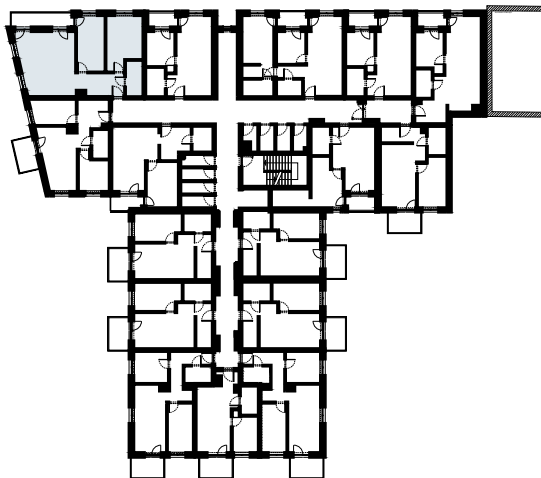

ARTYLERYJSKA 25

301

LOKAL MIESZKALNY
TRZY POKOJE Z ANEKSEM KUCHENNYM

PIĘTRO III

	NAZWA POMIESZCZENIA	m ²
1	Przedpokój	9.35
2	Łazienka	5.33
3	Pokój	15.72
4	Pokój z aneksem kuchennym	30.61
5	Pokój	13.55
+	RAZEM	74.56
6	Balkon	7.44