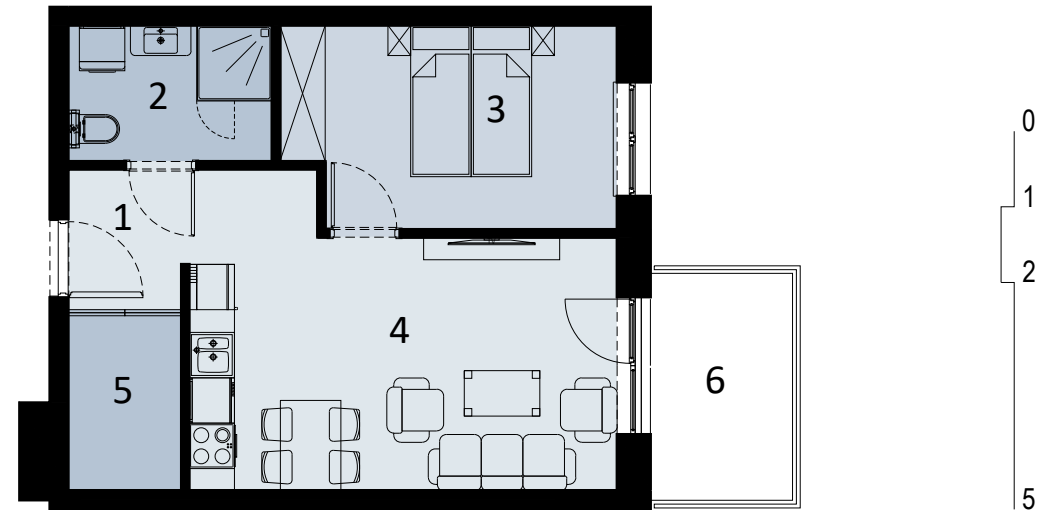

ARTYLERYJSKA 25

210

LOKAL MIESZKALNY
DWA POKOJE Z ANEKSEM KUCHENNYM

PIĘTRO II

	NAZWA POMIESZCZENIA	m ²
1	Przedpokój	4.97
2	Łazienka	4.77
3	Pokój	11.36
4	Pokój z aneksem kuchennym	18.27
5	Schowek	3.54
+	RAZEM	42.91
6	Balkon	5.54