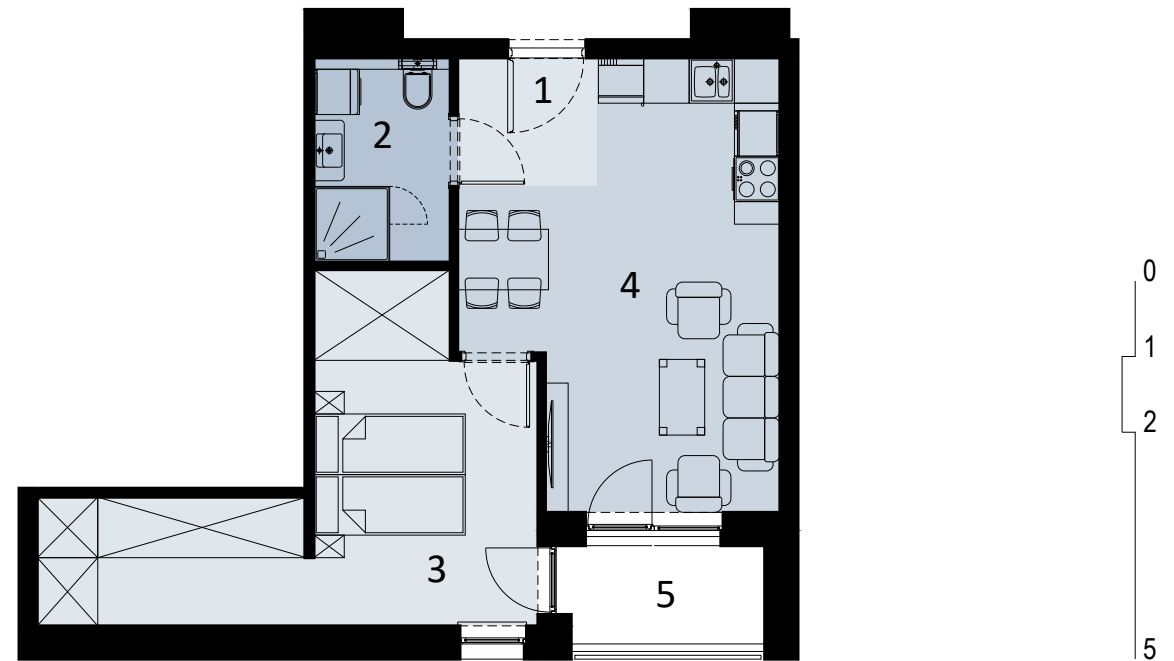

ARTYLERYJSKA 25

208

LOKAL MIESZKALNY
DWA POKOJE Z ANEKSEM KUCHENNYM

PIĘTRO II

	NAZWA POMIESZCZENIA	m ²
1	Przedpokój	3.11
2	Łazienka	4.77
3	Pokój	18.45
4	Pokój z aneksem kuchennym	19.84
+	RAZEM	46.17
5	Balkon	3.25