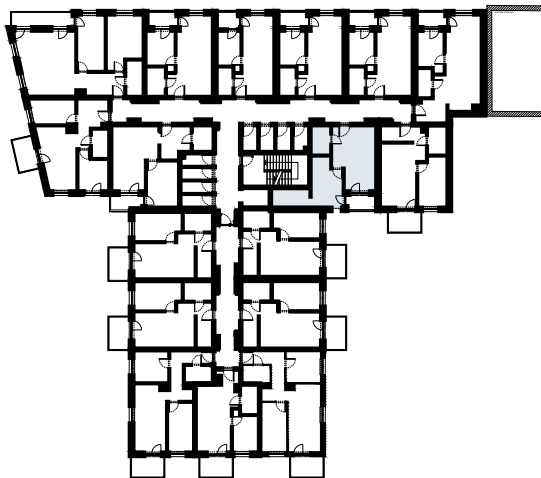

ARTYLERYJSKA 25

208

LOKAL MIESZKALNY
DWA POKOJE Z ANEKSEM KUCHENNYM

PIĘTRO II

	NAZWA POMIESZCZENIA	m ²
1	Przedpokój	3.11
2	Łazienka	4.77
3	Pokój	18.45
4	Pokój z aneksem kuchennym	19.84
+	RAZEM	46.17
5	Balkon	3.25