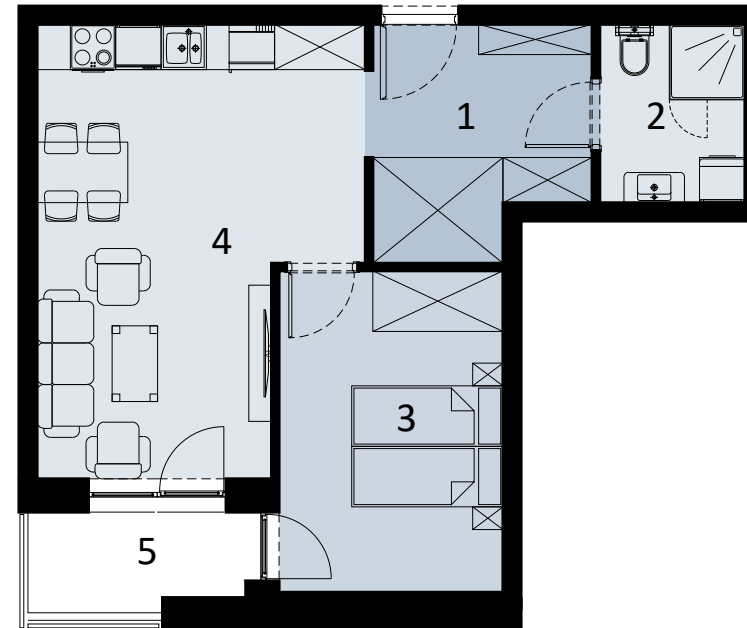

ARTYLERYJSKA 25

116

LOKAL MIESZKALNY
DWA POKOJE Z ANEKSEM KUCHENNYM

PIĘTRO I

	NAZWA POMIESZCZENIA	m ²
1	Przedpokój	8.24
2	łazienka	4.45
3	Pokój	12.44
4	Pokój z aneksem kuchennym	22.34
+	RAZEM	47.47
5	Balkon	3.79