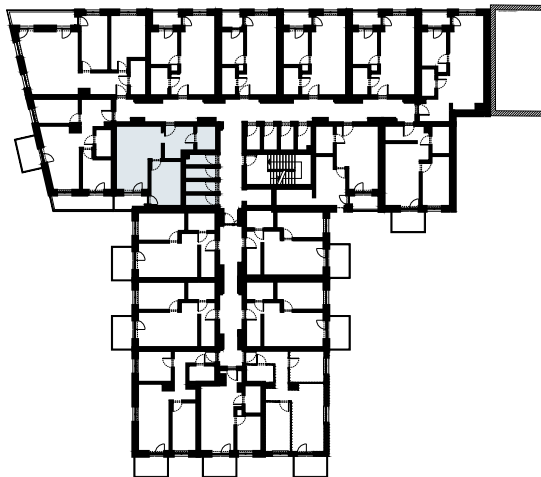

ARTYLERYJSKA 25

116

LOKAL MIESZKALNY
DWA POKOJE Z ANEKSEM KUCHENNYM

PIĘTRO I

	NAZWA POMIESZCZENIA	m ²
1	Przedpokój	8.24
2	łazienka	4.45
3	Pokój	12.44
4	Pokój z aneksem kuchennym	22.34
+	RAZEM	47.47
5	Balkon	3.79