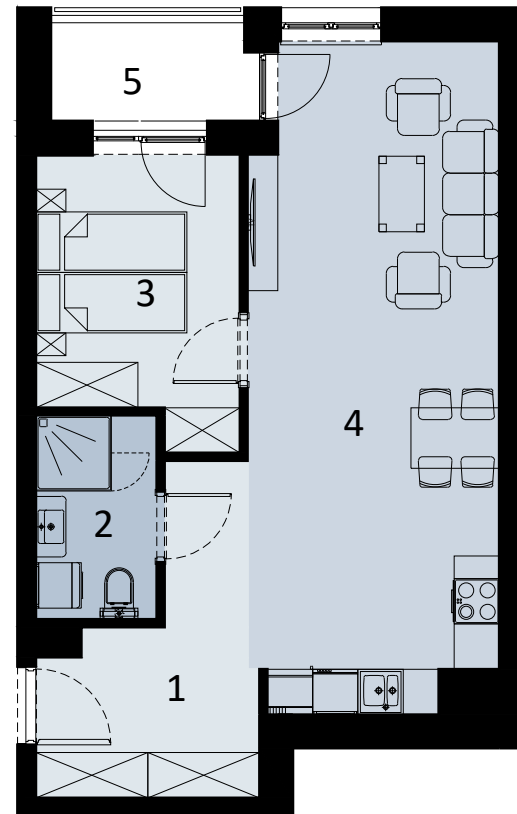

ARTYLERYJSKA 25

106

LOKAL MIESZKALNY
DWA POKOJE Z ANEKSEM KUCHENNYM

PIĘTRO I

	NAZWA POMIESZCZENIA	m ²
1	Przedpokój	8.69
2	łazienka	4.23
3	Pokój	9.51
4	Pokój z aneksem kuchennym	28.19
+	RAZEM	50.62
5	Balkon	3.77