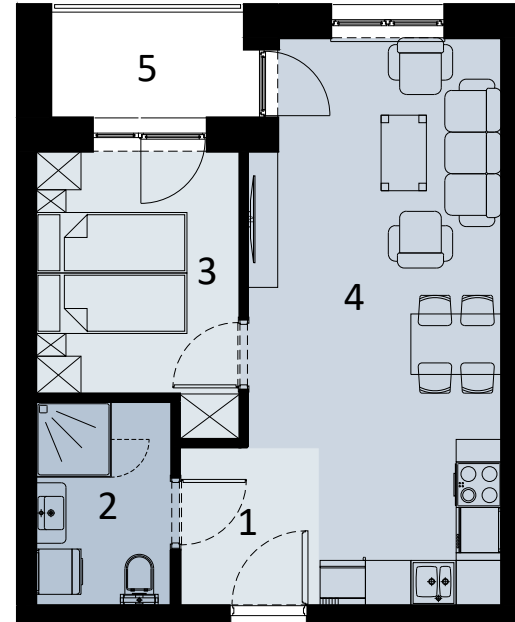

# ARTYLERYJSKA 25

102

LOKAL MIESZKALNY  
DWA POKOJE Z ANEKSEM KUCHENNYM

PIĘTRO I

	NAZWA POMIESZCZENIA	m <sup>2</sup>
1	Przedpokój	3.83
2	Łazienka	4.77
3	Pokój	9.02
4	Pokój z aneksem kuchennym	22.46
+	<b>RAZEM</b>	<b>40.08</b>
5	Balkon	3.42